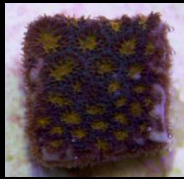

Aqua Teal
Sarmentosa

Blue Streak
Acropora

Blueberry
Microclados

Cotton Candy
Subulata

Crayola
Acropora

Frogskin
Acropora

Green
Tutuilensis

Hawkins
Echinata

Hulk
Acropora

Langston
Sea Foam

Neon Polyp
Hoeksemi

Tri Color
Acropora

Nuclear
Meltdown

Reverse
Shortcake

Strawberry
Shortcake

Verde
Acropora

Violet Crumble
Acropora

Yellow Tip
Carduus

Orange
Leptastrea

Neon Polyp
Crown Leather

Green
Digitata

Blue Rim
Confusa

Poker Star
Montipora

Red Encrusting
Montipora