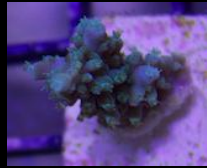

Aqua Teal
Sarmentosa

Blue Streak
Acropora

Blueberry
Microclados

Cotton Candy
Subulata

Crayola
Acropora

Frogskin
Acropora

Green
Tutuilensis

Hawkins
Echinata

Hulk
Acropora

Langston
Sea Foam

Neon Polyp
Hoeksemi

Tri Color
Acropora

Nuclear
Meltdown

Reverse
Shortcake

Strawberry
Shortcake

Verde
Acropora

Violet Crumble
Acropora

Yellow Tip
Carduus

Orange
Leptastrea

Neon Polyp
Crown Leather

Green
Digitata

Blue Rim
Confusa

Poker Star
Montipora

Red Encrusting
Montipora