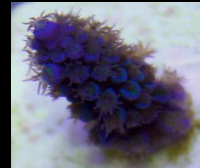

Aqua Teal
Sarmentosa

Blue Streak
Acropora

Blueberry
Microclados

Cotton Candy
Subulata

Crayola
Acropora

Frogskin
Acropora

Green
Tutuilensis

Hawkins
Echinata

Hulk
Acropora

Langston
Sea Foam

Neon Polyp
Hoeksemi

Tri Color
Acropora

Nuclear
Meltdown

Reverse
Shortcake

Strawberry
Shortcake

Verde
Acropora

Violet Crumble
Acropora

Yellow Tip
Carduus

Orange
Leptastrea

Neon Polyp
Crown Leather

Green
Digitata

Blue Rim
Confusa

Poker Star
Montipora

Red Encrusting
Montipora