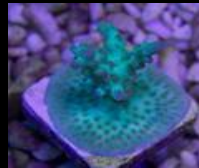

Aqua Teal
Sarmentosa

Blue Streak
Acropora

Blueberry
Microclados

Cotton Candy
Subulata

Crayola
Acropora

Frogskin
Acropora

Green
Tutuilensis

Hawkins
Echinata

Hulk
Acropora

Langston
Sea Foam

Neon Polyp
Hoeksemi

Tri Color
Acropora

Nuclear
Meltdown

Reverse
Shortcake

Strawberry
Shortcake

Verde
Acropora

Violet Crumble
Acropora

Yellow Tip
Carduus

Orange
Leptastrea

Neon Polyp
Crown Leather

Green
Digitata

Blue Rim
Confusa

Poker Star
Montipora

Red Encrusting
Montipora